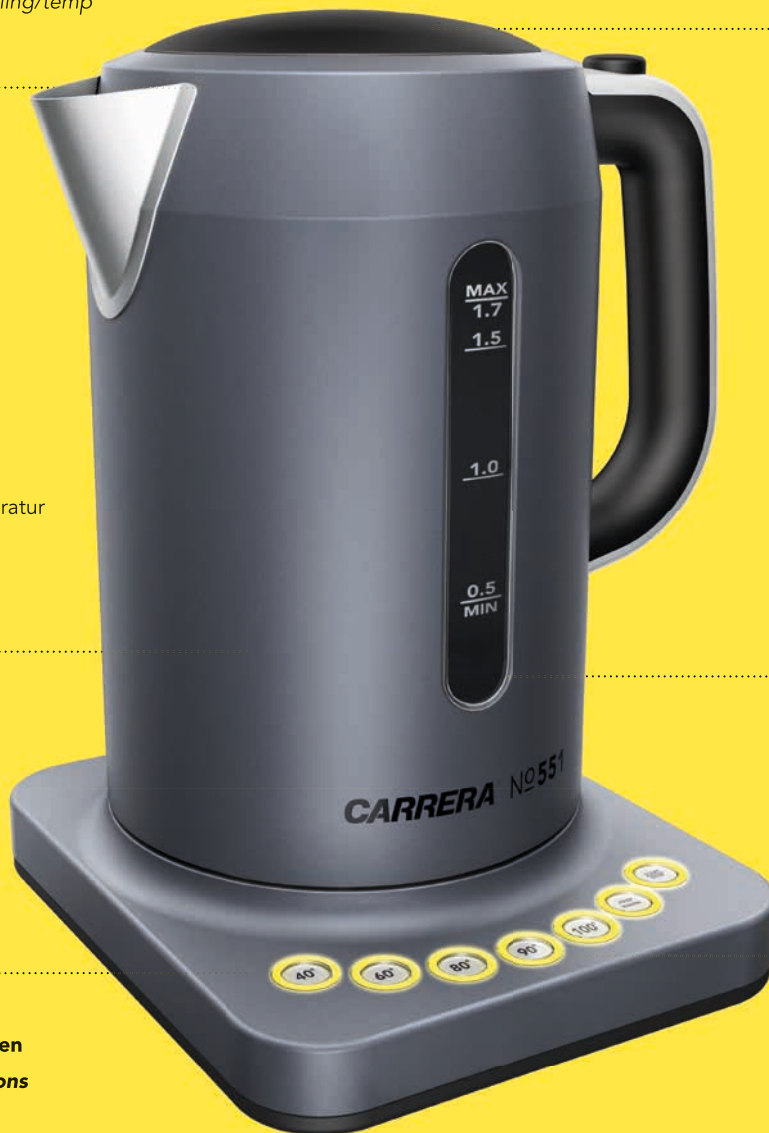

## WASSERKOCHER MIT DIGITALER STEUERUNG / KETTLE WITH DIGITAL CONTROL

**Wunschtemperatur per Knopfdruck wählbar**  
(40°/ 60°/ 80°/ 90°/kochend/  
Temperaturhaltefunktion)

**Push-button temperature settings**  
(40°/ 60°/ 80°/ 90°/boiling/temp  
control)

**Simmer Funktion**  
hält die Wunschtemperatur  
für 30 Min.

**Temp control**  
for 30 minutes

**LED-beleuchtete Tasten**  
Illuminated LED buttons

**Edelstahl Gehäuse**  
für natürlichen,  
unverfälschten  
Geschmack

**Stainless steel housing**  
for natural, unadulterated  
taste

**Fassungsvermögen 1,7 l**  
Capacity 1,7 l

**2.200 W Leistung**  
2200 W power

### PRODUKTDATEN:

- 2.200 Watt Leistung
- Wunschttemperatur per Knopfdruck wählbar (40°/ 60°/ 80°/ 90°/ kochend/Temperaturhaltefunktion) - ideal für Babynahrung oder empfindliche Grüntees
- LED-beleuchtete Tasten
- Edelstahl-Gehäuse für einen natürlichen, unverfälschten Geschmack
- Fassungsvermögen 1,7 l
- Simmerfunktion hält die Wunschttemperatur konstant für 30 Minuten
- Öffnung des Deckels per Knopfdruck bis zu 90° für eine leichte Reinigung
- Um 360° drehbarer Sockel und Sichtfenster auf beiden Seiten für Rechts- und Linkshänder
- Verdecktes Heizelement
- Herausnehmbarer Kalkfilter
- Überhitzungsschutz
- Trockenkochschutz
- Automatisches Abschalten nach 30 Minuten Warmhaltung oder bei Abnehmen von der Basis
- Anti-Rutsch-Standfüße
- Präzise geformte Tülle für tropffreies Ausgießen
- Integrierte Kabelaufwicklung im Sockel